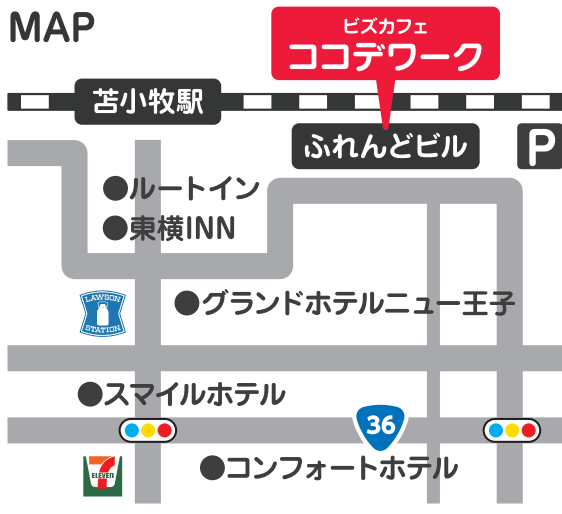

## FACILITIES

無料Wi-Fi	電源完備	フリードリンク	モニター完備	プロジェクター完備
駐車場優待	苦小牧市 駅前証明 取扱所 ビル3階	苦小牧市 産業経済部 駅前分室 ビル3階	ハローワーク とまごまい ワークプラザ 苦小牧 ビル3階	表町ふれんどビル出張所 とましん ATMコーナー

JR苦小牧駅  
徒歩1分

# COCO DE WORK

ビズカフェ ココデワーク

☎0144-33-1534

苫小牧市表町5丁目11-5 ふれんどビル・テナント棟1F ココトマ内

営業時間 09:30~21:00

※利用受付終了時間 18:00

公式LINE  
始めました!

wooboの  
ご予約は  
こちらから!

小腹がすいたら...併設のココトマカフェで  
クロワッサン、トースト、焼き菓子などをご用意しています。

MAP

ココデワークエリアは清掃作業が入るため、21時にクローズします。  
併設のラウンジは22時まで開放しています。